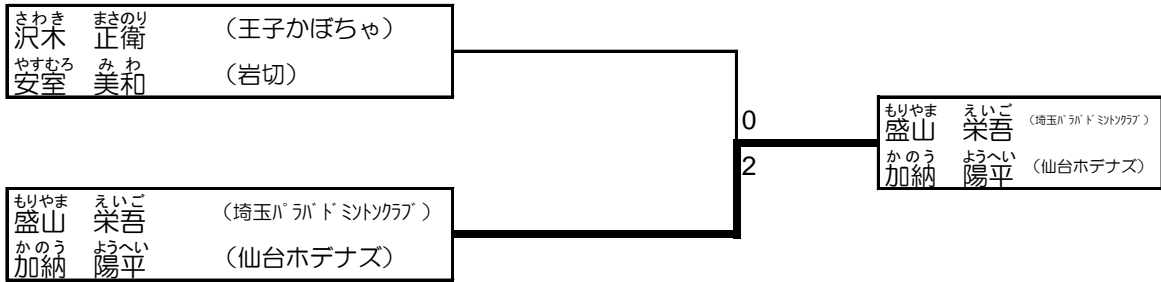

◆車いすダブルス E-1ブロック

	1	2	3	順位	
さいとう 齊藤 ころはる 心陽 (仙台ホテナズ)	/	1-2 ×	2-1 ○	3	
ひいえ 氏家 きよし 清 (仙台ホテナズ)					
さわき 沢木 まきのり 正衛 (王子かぼちゃ)		2-1 ○	0-2 ×		2
やすむろ 安室 みわ 美和 (岩切)					
はしもと 橋本 たからみ 宜史 (仙台ホテナズ)	1-2 ×	2-0 ○	/	1	
やまだ 山田 みのる 稔 (仙台ホテナズ)					

◆車いすダブルス E-2ブロック

	1	2	3	順位
たかはし 高橋 きよたか 清隆 (多摩パドミットクラブ)	/	1-2 ×	1-2 ×	3
たかはし 高橋 さとし 怜史 (多摩パドミットクラブ)				
わたなべ 渡辺 たまき 環 (仙台ホテナズ)	2-1 ×	/	2-0 ○	1
やまだ 山田 やすお 保雄 (仙台ホテナズ)				
もりやま 盛山 えいご 栄吾 (埼玉パドミットクラブ)	2-1 ○	0-2 ×	/	2
かのう 加納 ようへい 陽平 (仙台ホテナズ)				

(1位決定戦)

(3位決定戦)