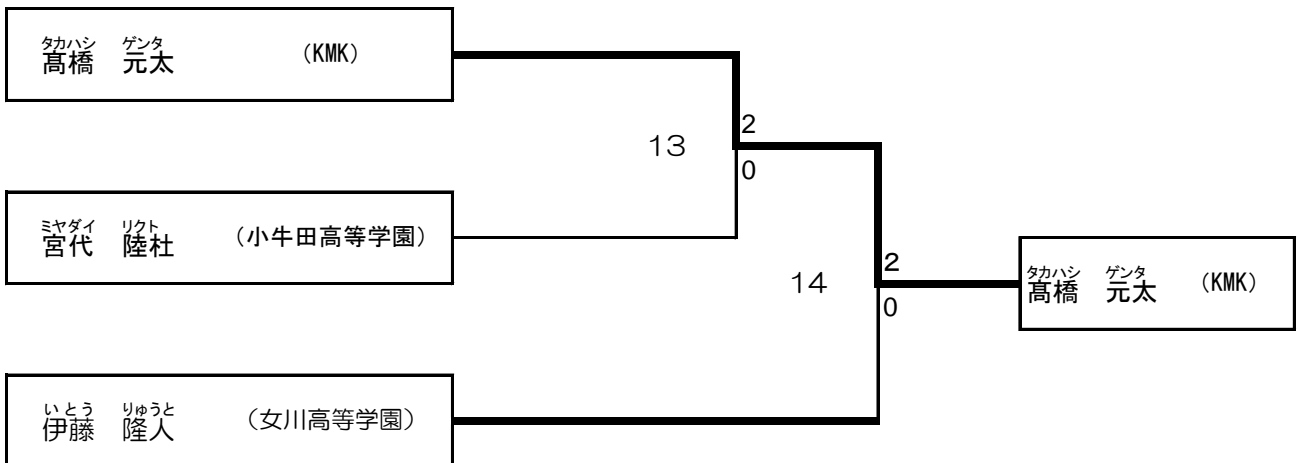

◆男子シングルス J-1ブロック

	1	2	3	4	順位
ちば たかや 千葉 貴哉 (小牛田高等学園)		2-1 ○	2-0 ○	0-2 ×	2
さとう しゅん 佐藤 旬 (仙台ホデナス)	1-2 ×		2-0 ○	0-2 ×	3
かめや はる 亀谷 颯琉 (女川高等学園)	0-2 ×	0-2 ×		0-2 ×	4
たかはし げんた 高橋 元太 (KMK)	2-0 ○	2-0 ○	2-0 ○		1

◆男子シングルス J-2ブロック

	1	2	3	順位
ふくはら りん 福原 凜 (女川高等学園)		0-2 ×	2-1 ○	2
みやしろ りくと 宮代 陸杜 (小牛田高等学園)	2-0 ○		2-0 ○	1
さききま りゅうた 佐々木 龍太 (小牛田高等学園)	1-2 ×	0-2 ×		3

◆男子シングルス K-3ブロック

	1	2	3	順位
つづき ゆうが 都築 悠雅 (小牛田高等学園)		0-2 ×	2-0 ○	2
いとう りゅうと 伊藤 隆人 (女川高等学園)	2-0 ○		2-0 ○	1
あんどう れん 安藤 蓮 (小牛田高等学園)	0-2 ×	0-2 ×		3

(1位上がり抽選)