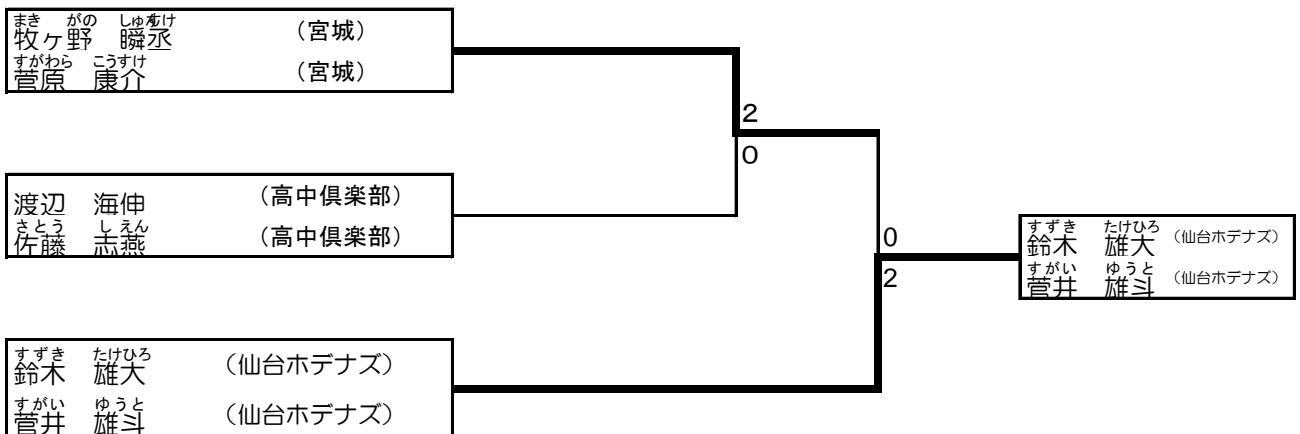

◆男子ダブルス A-1ブロック

	1	2	3	順位
まき がの しゅんげ 牧ヶ野 瞬丞 (宮城)	/	2-0 ○	2-0 ○	1
すがわら こうすけ 菅原 康介 (宮城)		オープン		
ごとう ひでと 後藤 秀斗 (★招待選手)	0-2 ×	/	0-2 ×	3
さいとう 蒼ひろ 齊藤 蒼ひろ (★招待選手)	オープン		オープン	
はんざわ りゅうた 榛澤 瑠斗 (宮城広瀬高校)	0-2 ×	2-0 ○	/	2
いさき はやと 伊崎 颯斗 (宮城広瀬高校)		オープン		

◆男子ダブルス A-2ブロック

	1	2	3	順位
えんどう まさひこ 遠藤 政彦 (泉クラブ)	/	0-2 ×	2-0 ○	2
しょうじ じゅん 庄司 純 (ピアース)				
わたなべ かい 渡辺 海伸 (高中倶楽部)	2-0 ○	/	2-0 ○	1
さとう しえん 佐藤 志燕 (高中倶楽部)				
ふじた りゅうすけ 藤田 隆介 (宮城広瀬高校)	0-2 ×	0-2 ×	/	3
ささき ゆうた ささき 悠太 (宮城広瀬高校)				

◆男子ダブルス A-3ブロック

	1	2	3	順位
すずき たけひろ 鈴木 雄大 (仙台ホテナズ)	/	2-1 ○	2-0 ○	1
すがい ゆうと 菅井 雄斗 (仙台ホテナズ)				
まつむら たけのり 松村 毅紀 (高中倶楽部)	1-2 ×	/	1-2 ×	3
みこた こうし 神子田 幸志 (高中倶楽部)				
ごとう れお 後藤 怜生 (宮城広瀬高校)	0-2 ×	2-1 ○	/	2
こまつ せい 小松 聖 (宮城広瀬高校)				

(1位上がり抽選)