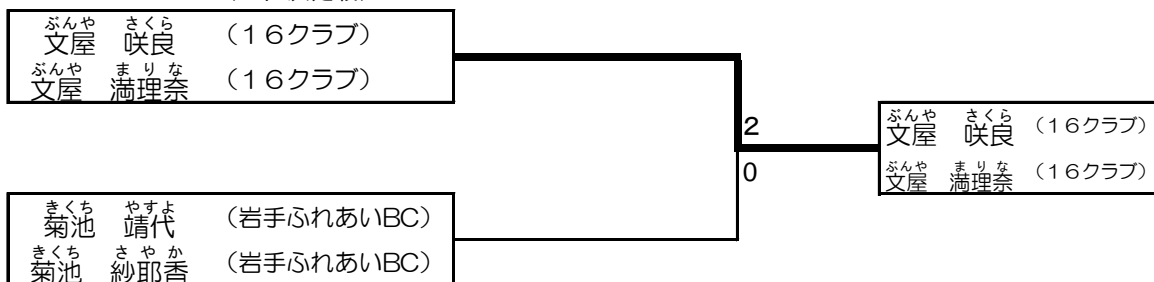

◆女子ダブルス H-1ブロック

	1	2	3	順位
おくやま ようこ 奥山 陽子 (16クラブ)	/	0-2 ×	0-2 ×	3
ながおか きみみ 長岡 貴美 (16クラブ)				
たかはし しのぶ 高橋 忍 (KMK)	2-0 ○	/	1-2 ×	2
にた まどか 仁田 麻登香 (KMK)				
ぶんや さくら 文屋 咲良 (16クラブ)	2-0 ○	2-1 ○	/	1
ぶんや まりな 文屋 満理奈 (16クラブ)				

◆女子ダブルス H-2ブロック

	1	2	3	順位
まつやま ゆうか 松山 優香 (★招待選手)	/	0-2 ×	0-2 × オープン	-
いとう かがり 伊藤 香華梨 (★招待選手)				
すずき コナ 鈴木 コナ (仙台市)	2-0 ○	/	0-2 ×	2
のじ かのん 野路 花音 (仙台市)				
きくち やすよ 菊池 靖代 (岩手ふれあいBC)	2-0 ○	2-0 ○	/	1
きくち さやか 菊池 紗耶香 (岩手ふれあいBC)				

(1位決定戦)